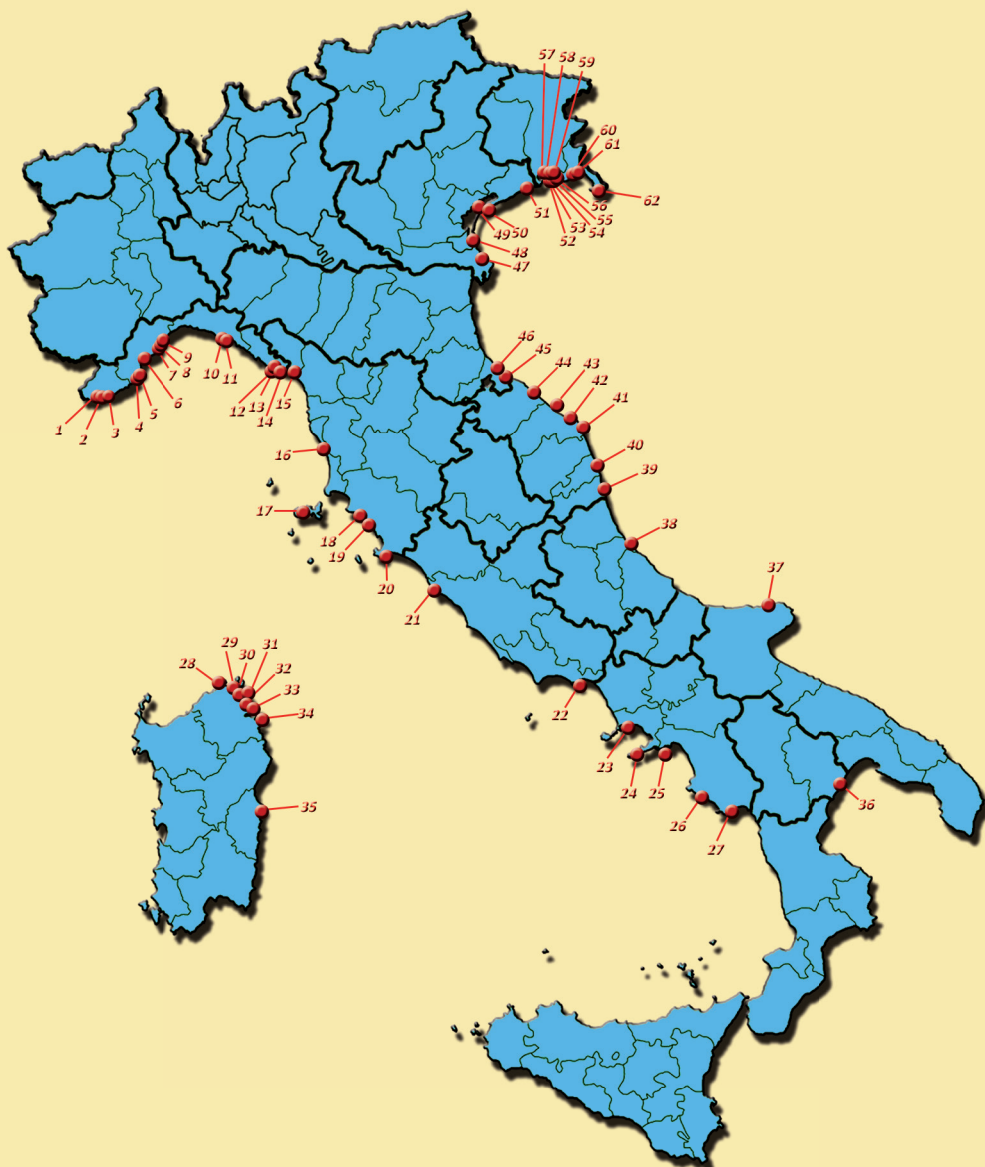

Bandiera Blu 2013 APPRODI

LIGURIA

IMPERIA

1. Porto Sole (Sanremo)
2. Marina degli Aregai (Santo Stefano al Mare)
3. Marina di San Lorenzo (San Lorenzo al Mare)

SAVONA

4. Marina di Andora (Andora)
5. Marina di Alassio (Alassio)
6. Vecchia Darsena Porto di Savona (Savona)
7. Marina di Cala Cravieù (Celle Ligure)
8. Marina di Varazze (Varazze)
9. Marina di Loano (Loano)

GENOVA

10. Porto Turistico Carlo Riva (Rapallo)
11. Marina di Chiavari (Chiavari)

LA SPEZIA

12. Porticciolo di Portovenere (Portovenere)
13. Porto Lotti (La Spezia)
14. Porto Mirabello (La Spezia)
15. Porticciolo di Bocca di Magra (Ameglia)

TOSCANA

LIVORNO

16. Marina Cala de' Medici (Rosignano Marittimo)
17. Marciana Marina (Marciana Marina)

GROSSETO

18. Marina di Punta Ala (Castiglione della Pescaia)
19. Marina di San Rocco (Marina di Grosseto)
20. Marina di Cala Galera (Monte Argentario)

ANCONA

41. Porto turistico Numana (Numana)
42. Marina Dorica (Ancona)
43. Porto della Rovere (Senigallia)

PESARO URBINO

44. Marina dei Cesari (Fano)

EMILIA ROMAGNA

RIMINI

45. Portoverde (Misano Adriatico)
46. Marina di Rimini (Rimini)