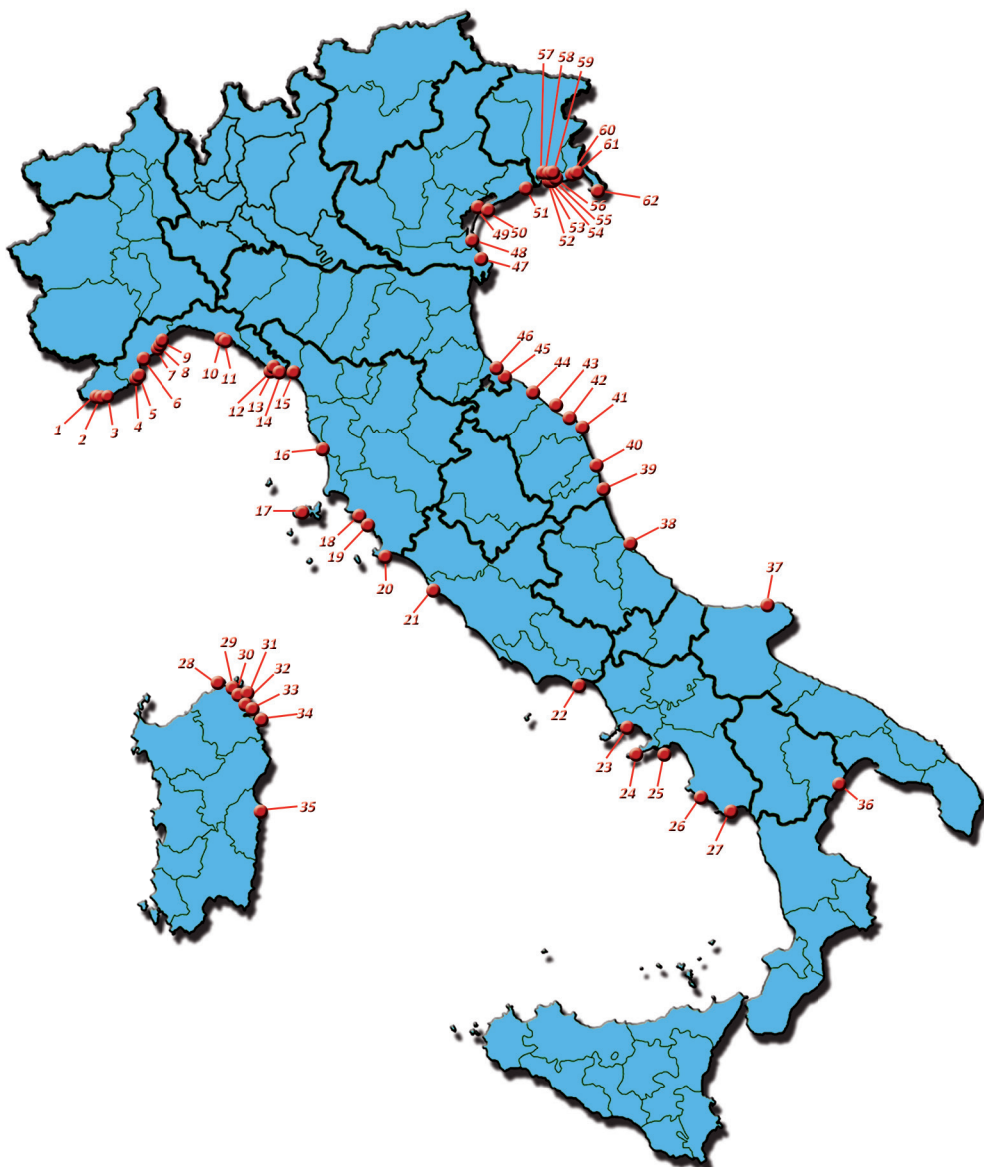

Bandiera Blu 2013 APPRODI

LIGURIA

IMPERIA

1. Porto Sole (Sanremo)
2. Marina degli Aregai (Santo Stefano al Mare)
3. Marina di San Lorenzo (San Lorenzo al Mare)

SAVONA

4. Marina di Andora (Andora)
5. Marina di Alassio (Alassio)
6. Vecchia Darsena Porto di Savona (Savona)
7. Marina di Cala Cravieù (Celle Ligure)
8. Marina di Varazze (Varazze)
9. Marina di Loano (Loano)

GENOVA

10. Porto Turistico Carlo Riva (Rapallo)
11. Marina di Chiavari (Chiavari)

LA SPEZIA

12. Porticciolo di Portovenere (Portovenere)
13. Porto Lotti (La Spezia)
14. Porto Mirabello (La Spezia)
15. Porticciolo di Bocca di Magra (Ameglia)

ANCONA

41. Porto turistico Numana (Numana)
42. Marina Dorica (Ancona)
43. Porto della Rovere (Senigallia)

PESARO URBINO

44. Marina dei Cesari (Fano)

EMILIA ROMAGNA

RIMINI

45. Portoverde (Misano Adriatico)
46. Marina di Rimini (Rimini)

GORIZIA

60. Porto San Vito (Grado)
61. Marina di Hannibal (Monfalcone)

TRIESTE

62. Lega Navale Italiana (Trieste)