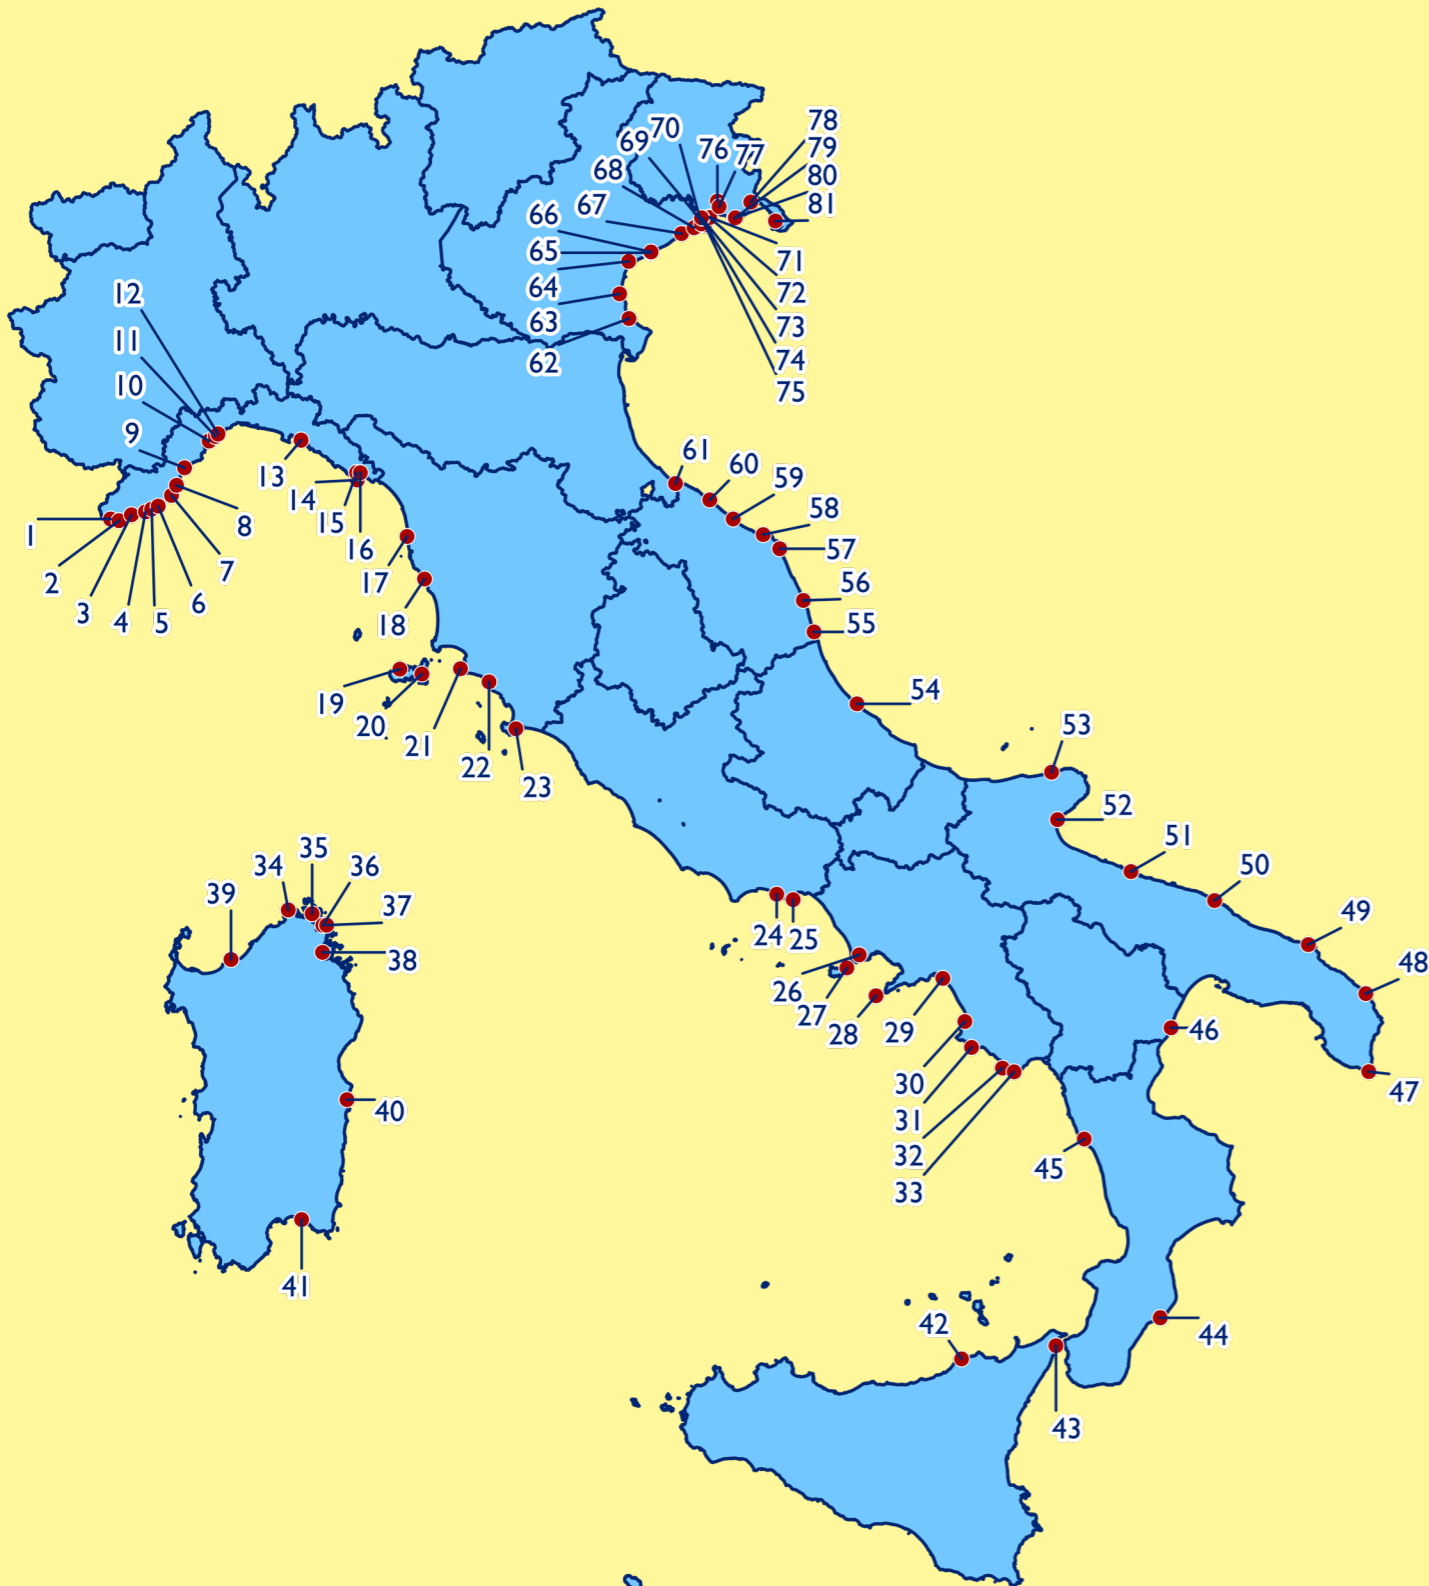

Elenco completo degli 81 approdi Bandiera Blu 2024

LIGURIA

IMPERIA

1. Cala del Forte (Ventimiglia)
2. Porto di Bordighera (Bordighera)
3. Portosole (Sanremo)
4. Marina degli Aregai (Santo Stefano al Mare)
5. Marina di San Lorenzo (San Lorenzo al Mare)
6. Porto turistico di Imperia (Imperia)

SAVONA

7. Marina di Andora (Andora)
8. Marina di Alassio - Porto Luca Ferrari (Alassio)
9. Marina di Loano (Loano)
10. Vecchia Darsena (Savona)
11. Cala Cravieu (Celle Ligure)
12. Marina di Varazze (Varazze)

CALABRIA

REGGIO CALABRIA

44. Porto delle Grazie (Roccella Jonica)
45. Darsena Turistica Porto di Cetraro (Cetraro)

BASILICATA

MATERA

46. Marina di Policoro (Policoro)

PUGLIA

LECCE

ABRUZZO

PESCARA

54. Marina di Pescara (Pescara)

MARCHE

ASCOLI PICENO

55. Circolo Nautico Sambenedettese (San Benedetto del Tronto)
56. Marina di Porto San Giorgio (Porto San Giorgio)
57. Porto Turistico di Numana (Numana)
58. Marina Dorica (Ancona)
59. Porto della Rovere (Senigallia)